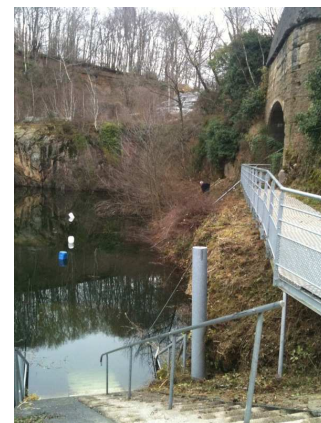

UN NOUVEAU PONTON

Un nouveau ponton a été installé au grand bonheur des apnéistes mais aussi des plongeurs qui auront donc 2 accès pour pouvoir se mettre à l'eau.

PARCOURS D'ORIENTATION

Prochainement, un parcours d'orientation va être installé. Ce parcours sera permanent et servira notamment de support à la préparation MF2.